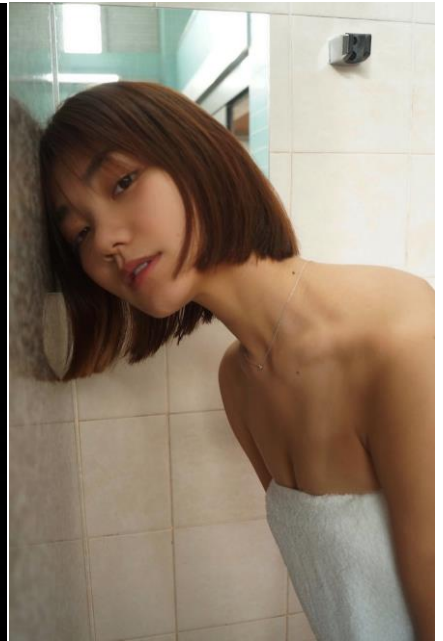

参考写真

ART-UP
ART-UP

〒103-0014 東京都中央区日本橋蛸殻町 1-22-1 デュークスカーラ日本橋 701

株式会社 アート・アップ TEL 03-3868-0072 artup@artup-model.jp