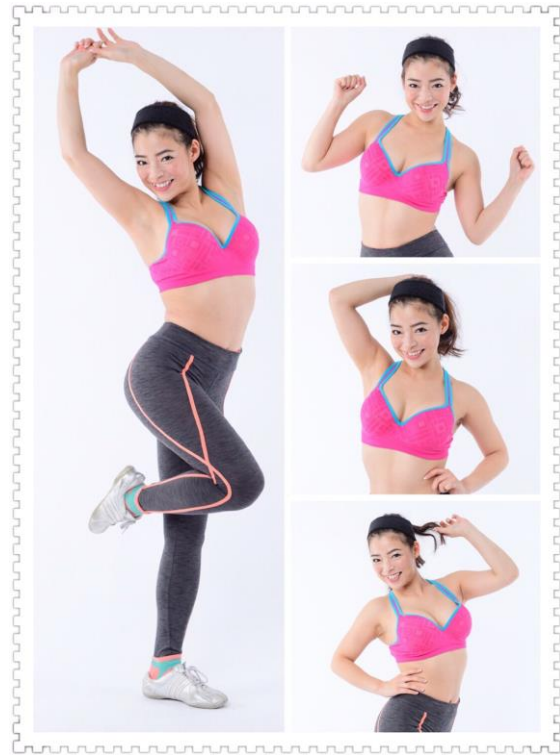

ART-UP

〒107-0052 東京都港区赤坂 8-13-24 赤坂桜町レジデンス 103

株式会社 アート・アップ

TEL 03-3868-0072

artup@artup-model.jp