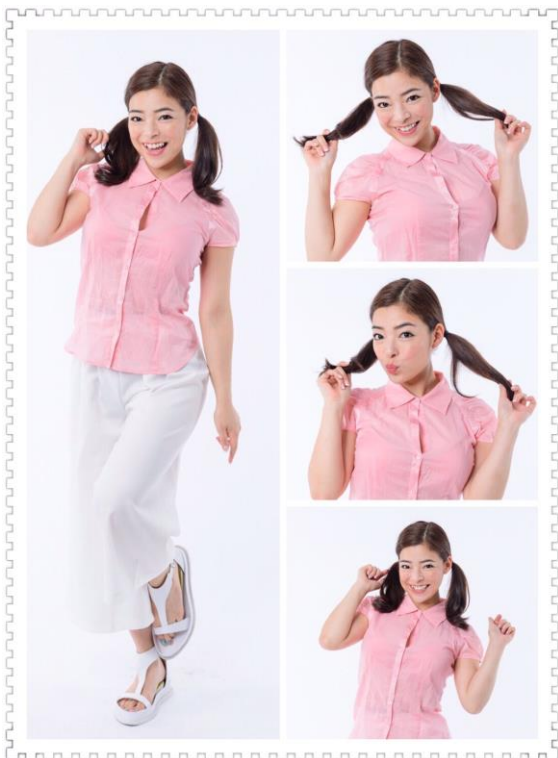

ART-UP

〒107-0052 東京都港区赤坂 8-13-24 赤坂桜町レジデンス 103

株式会社 アート・アップ

TEL 03-3868-0072

artup@artup-model.jp